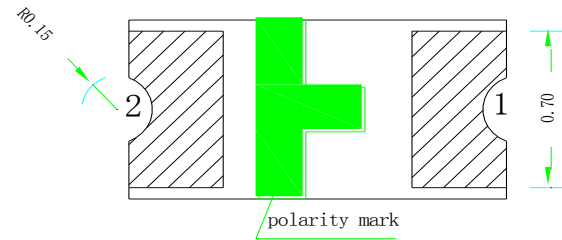

正面视图

背面视图

侧面视图

浙江瑞丰光电有限公司 ZHEJIANG REFOND OPT-ELE CO.,LTD.		UNIT	mm
		SCALE	1:1
GENERAL TOL.	NAME	B190产品外观示意图	
.X ±.1	DWG. No.	WI-E-044 APB190B01	VER. A/0
.XX ±.05	MATERIAL	APPROVE	CHECK
.XXX ±.025	QTY		DRAW
REVISION	DESCRIPTION	APPROVED/DATE	