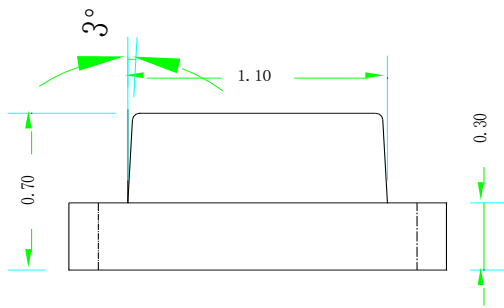

正面视图

背面视图

侧面视图

浙江瑞丰光电有限公司 ZHEJIANG REFOND OPT-ELE CO.,LTD.		UNIT	mm
		SCALE	1:1
GENERAL TOL.	NAME	B190产品外观示意图	
.X ±.1	DWG. No.	WI-E-044 APB190B01	VER. A/0
.XX ±.05	MATERIAL	APPROVE	CHECK
.XXX ±.025	QTY		DRAW
REVISION	DESCRIPTION	APPROVED/DATE	