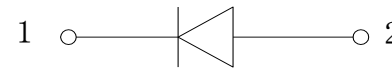

正面视图

背面视图

侧面视图

浙江瑞丰光电有限公司 ZHEJIANG REFOND OPT-ELE CO.,LTD.		UNIT	mm
		SCALE	1:1
GENERAL TOL.	NAME	B190产品外观示意图	
.X ±.1	DWG. No.	WI-E-044 APB190B01	VER. A/0
.XX ±.05	MATERIAL	APPROVE	CHECK
.XXX ±.025	QTY		DRAW
REVISION	DESCRIPTION	APPROVED/DATE	